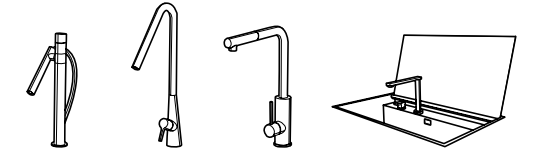

More info / Ver más -->

SINK / FREGADERO

SINK 40 **
REF. 12111 0004

Stainless steel / Acero inoxidable Satin / Satinado 40 x 40 x 20 cm / 15,7" x 15,7" x 7,8h"

SINK 74
REF. 12111 0006

Stainless steel / Acero inoxidable Satin / Satinado 74 x 40 x 20 cm / 29,1" x 15,7" x 7,8h"