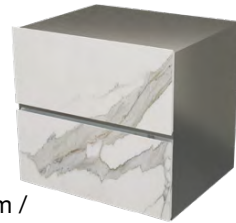

149 Lbs / 68 Kg
90 x 71,7 x 79,3h cm /
35,4" x 28,2" x 31,2h"