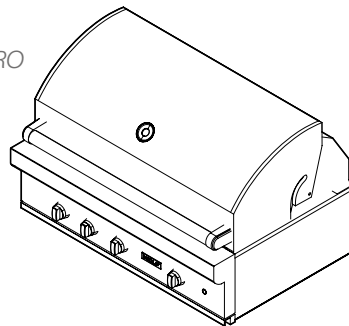

GRILL / PARRILLAS

SUBZERO BBQ
BARBACOA SUBZERO
REF. 12111 0014

Stainless steel / Acero inoxidable
Satin / Satinado