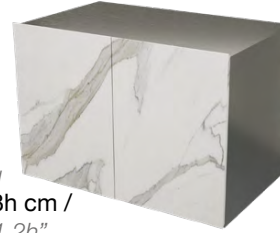

232 Lbs / 106 Kg
120 x 71,7 x 79,3h cm /
47,2" x 28,2" x 31,2h"

REF. 19031 0037
Stainless steel /
Acero inoxidable
Satin / Satinado