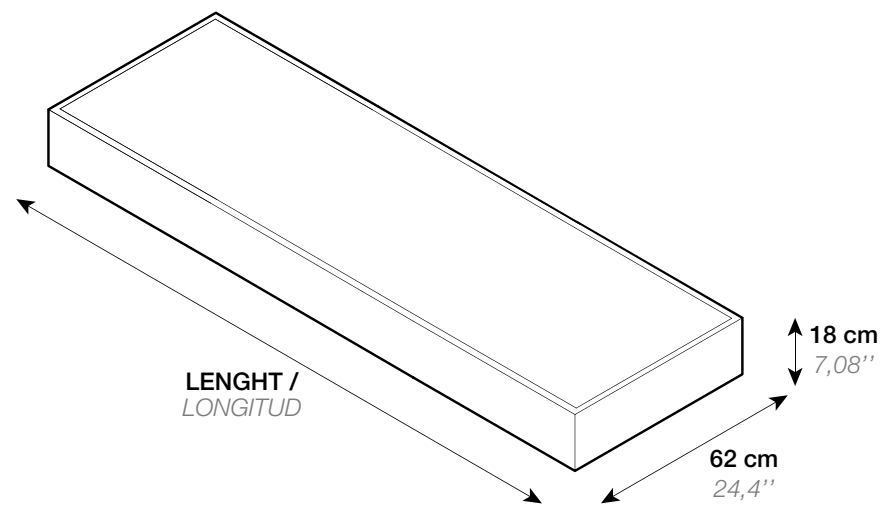

More info / Ver más -->

KRAKATOA ELITE GAS

KRAKATOA ÉLITE GAS

FESFOC

REF.	LENGTH / LONGITUD
REF. 10041 0010	196 cm / 77,16"
REF. 10041 0029	240 cm / 94,48"
REF. 10041 0033	270 cm / 106,2"

MATERIAL / MATERIAL