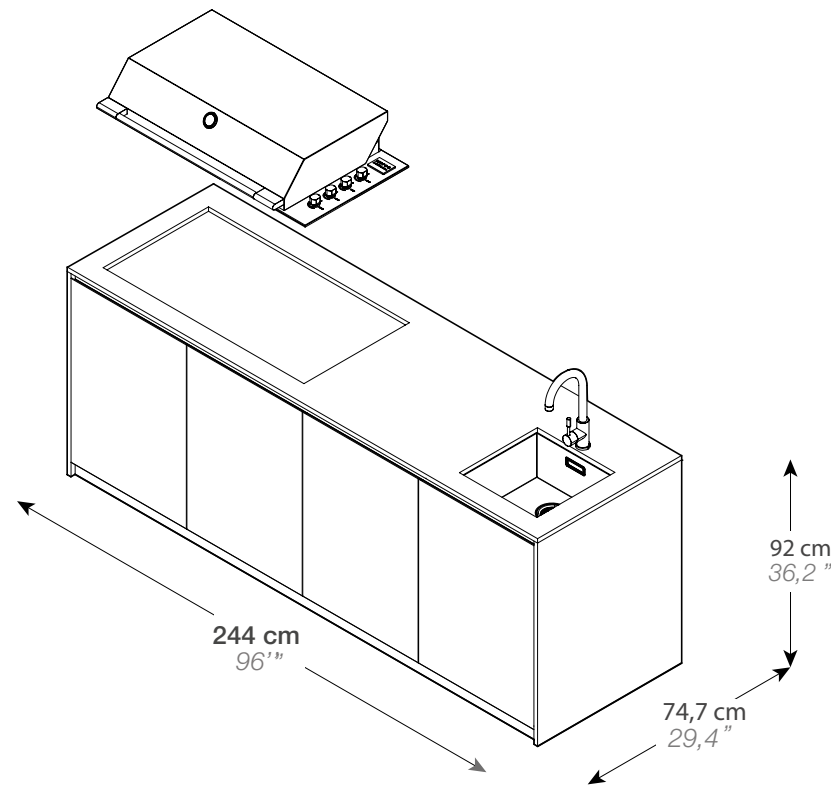

DIMENSIONS / DIMENSIONES

244 x 74,7 x 92H cm / 96" x 29,4" x 36,2H"

MATERIAL / MATERIAL

Porcelain Countertop
Encimera Acabado Porcelánico
REF. 20111 0001

**To see all the available finishes go to the finishes section / Para ver todos los acabados porcelánicos disponibles ver apartado*