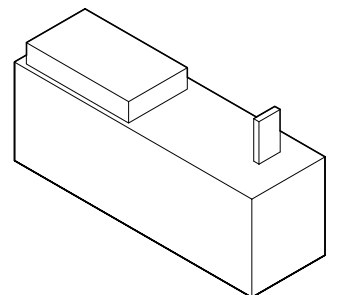

CUSTOM BBQ COVER
FUNDA

Fabric / Tela Silver grey / Gris plata