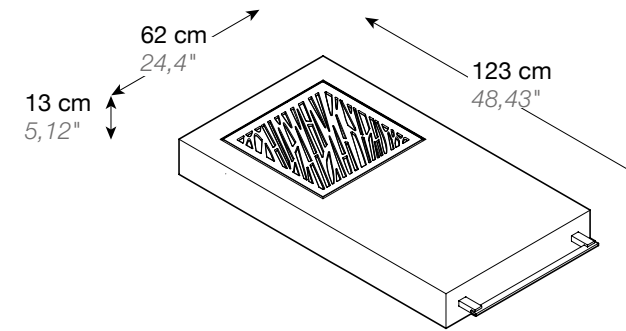

FESFOC

DIMENSIONS / DIMENSIONES

REF. 12021 0000
123 x 62 x 13H cm / 48,43" x 24,4" x 5,12H"

REFERENCES/ REFERENCIAS

- 1x Stainless steel chassis / Chasis de acero inoxidable
- 1x Selfstanding legs / Patas de acero inoxidable con acabado pulido espejo
- 1x Molten steel grill Mod. Elegance / Parrilla de hierro fundido. Ref. 12111 0010