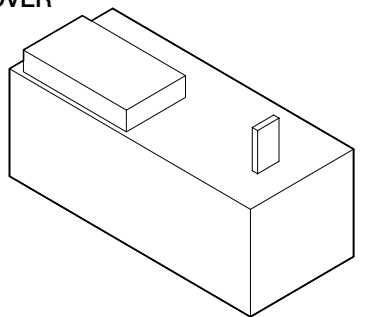

More info / Ver más -->

MOOREA STOOL
TABURETE

REF. 17091 0000
Mirror polish / Pulido espejo

REF. 17091 0000-G
Anthracite grey / Gris antracita
REF. 17091 0000-W
White / Blanco

CUSTOM BBQ COVER
FUNDA

Fabric / Tela
Silver grey / Gris plata