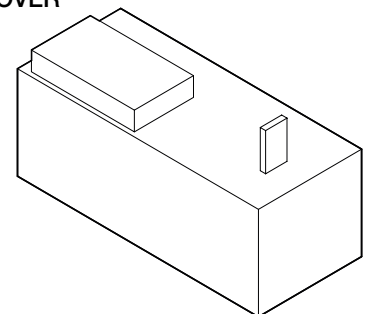

More info / Ver más -->

MOOREA STOOL
TABURETE

REF. 17091 0000
Mirror polish / Pulido espejo

REF. 17091 0000-G
Anthracite grey / Gris antracita
REF. 17091 0000-W
White / Blanco

CUSTOM BBQ COVER
FUNDA

Fabric / Tela Silver grey / Gris plata