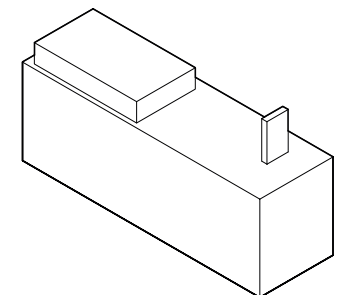

CUSTOM BBQ COVER
FUNDA

Fabric / Tela
Silver grey / Gris plata