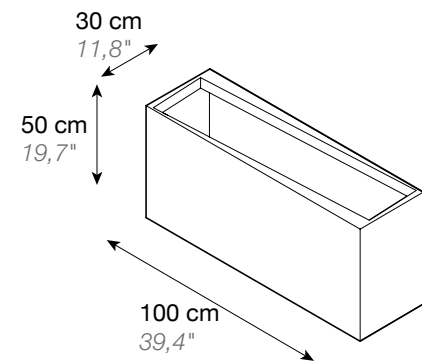

REF.	MATERIAL MATERIAL	FINISH ACABADO
13081 0034 SS	Stainless steel <i>Acero inoxidable</i>	Satin <i>Satinado</i>
13081 0034 PI	Galvanized steel <i>Acero galvanizado</i>	Painted <i>Pintado</i>
13081 0034 SC	Corten <i>Corten</i>	Corten <i>Corten</i>

0,15 m³ 58 lbs / 26,5 Kg