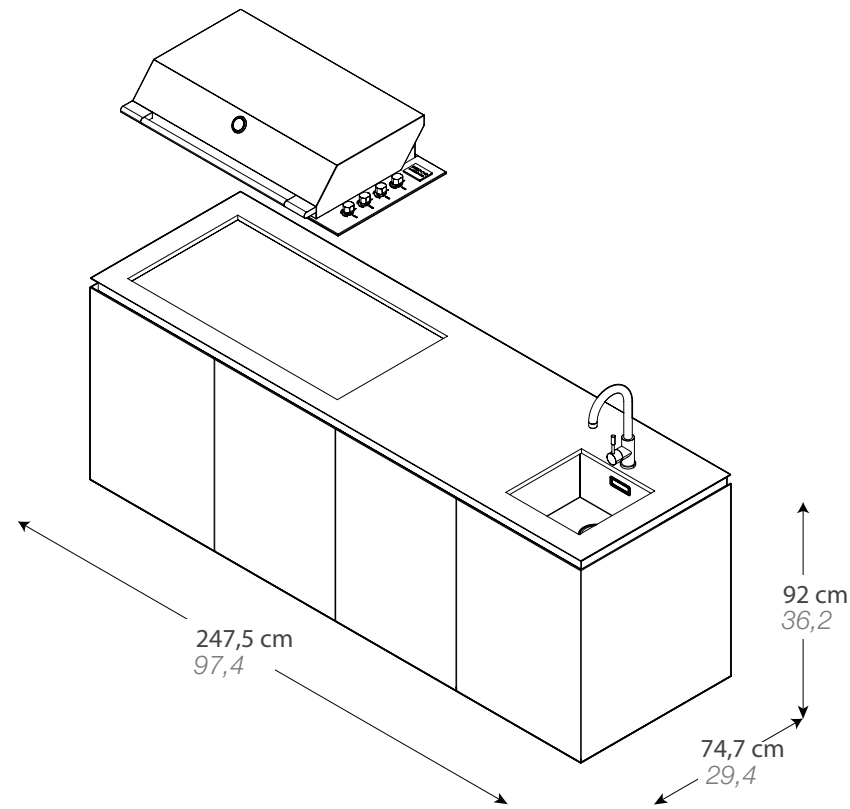

RAL 8017

STAINLESS STEEL

EMPIRE DIAMOND

EMPIRE DIAMOND

FESFOC

DIMENSIONS / DIMENSIONES

247,5 x 74,7 x 92H cm / 97,4" x 29,4" x 36,2H"

MATERIAL / MATERIAL