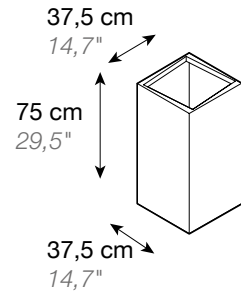

TOWER

TOWER

FESFOC

REF.	MATERIAL MATERIAL	FINISH ACABADO
13081 0023 SS	Stainless steel <i>Acero inoxidable</i>	Satin <i>Satinado</i>
13081 0023 PI	Galvanized steel <i>Acero galvanizado</i>	Painted <i>Pintado</i>
13081 0023 SC	Corten <i>Corten</i>	Corten <i>Corten</i>

0,105 m³ 45 lbs / 20,5 Kg