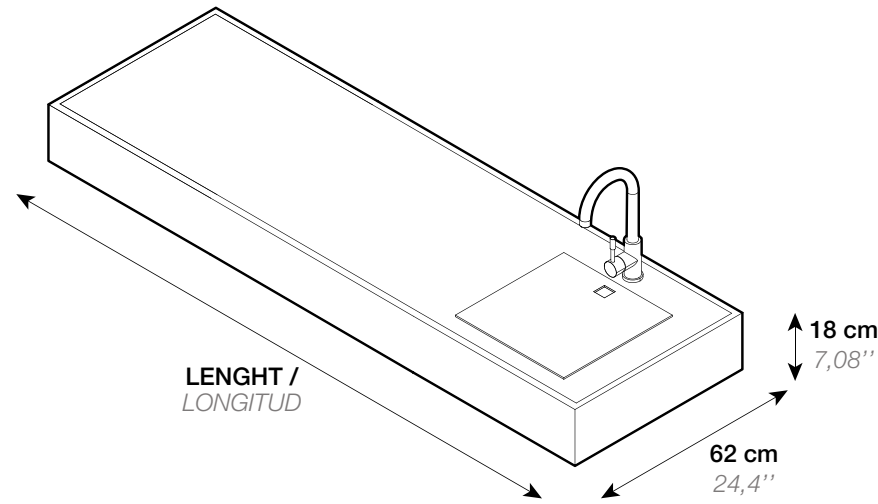

KRAKATOA ELITE GAS

KRAKATOA ÉLITE GAS

FESFOC

REF.	LENGTH / LONGITUD
------	-------------------

REF. 10041 0010	196 cm / 77,16"
REF. 10041 0029	240 cm / 94,48"
REF. 10041 0033	270 cm / 106,2"

MATERIAL / MATERIAL