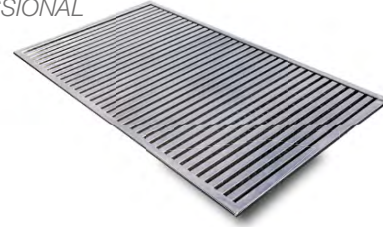

COAL GRILLS / PARRILLAS DE CARBÓN

**VOLCANO
GRILL ELEGANCE
REF. 12111 0010**

Molten steel grills/
Hierro fundido
Anthracite gray /
Gris antracita

**VOLCANO
GRILL LUXURY
REF. 12111 0011**

Stainless steel /
Acero inoxidable
Mirror polish /
Pulido espejo

**VOLCANO
GRILL PROFESSIONAL
PARRILLA PROFESSIONAL
REF. 12111 0012**

Stainless steel /
Acero inoxidable
Mirror polish /
Pulido espejo

COVERS FOR THE COAL GRILLS / TAPAS PARA LAS PARRILLAS DE CARBÓN

**1 GRILL COVER
TAPA PARA 1 PARRILLA
REF. 04071 2010**

Stainless steel /
Acero inoxidable
Satin / Satinado

46 x 46 x 1,5h cm /
18,1" x 18,1" x 0,5h"

**2 GRILL COVER
TAPA PARA 2 PARRILLAS
REF. 08031 2006**

Stainless steel /
Acero inoxidable
Satin / Satinado

90 x 46 x 1,5h cm /
35,4" x 18,1" x 0,5h"

**1 GRILL PROFESSIONAL COVER
TAPA PARA 1 PARRILLA PROFESIONAL
REF. 12111 2034**

Stainless steel /
Acero inoxidable
Satin / Satinado

90 x 60 x 1,2h cm /
35,4" x 23,6" x 0,47h"

GRIDDLE / PLANCHA

REF. 11071 2011
Stainless steel /
Acero inoxidable
Mirror polish /
Pulido espejo

43,7 x 43,7 x 1,8h cm /
17,2" x 17,2" x 0,7h"

CUTTING BOARD / TABLA DE CORTE

REF. 04071 2008
HPL / HPL
Gray / Gris
40 x 30 cm /
15,7" x 11,8"

PAN STAND / PAELLERO

REF. 04071 1006
Stainless steel /
Acero inoxidable
Satin / Satinado

149 Lbs / 68 Kg
43,5 x 43,5 x 8h cm /
17,1" x 17,1" x 3,1h"