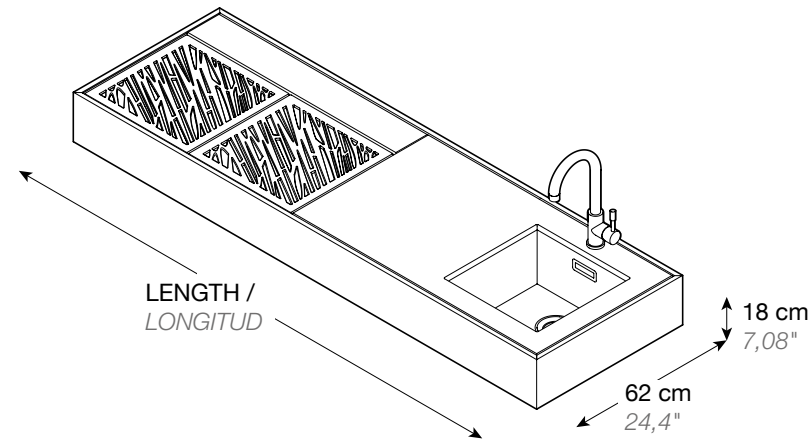

FESFOC

KRAKATOA ELITE COAL

KRAKATOA ELITE DE CARBÓN

FESFOC

REF.	LENGTH / LONGITUD
------	-------------------

REF. 10041 0013	196 cm / 77,16"
REF. 10041 0031	240 cm / 94,48"
REF. 10041 0035	270 cm / 106,2"

MATERIAL / MATERIAL