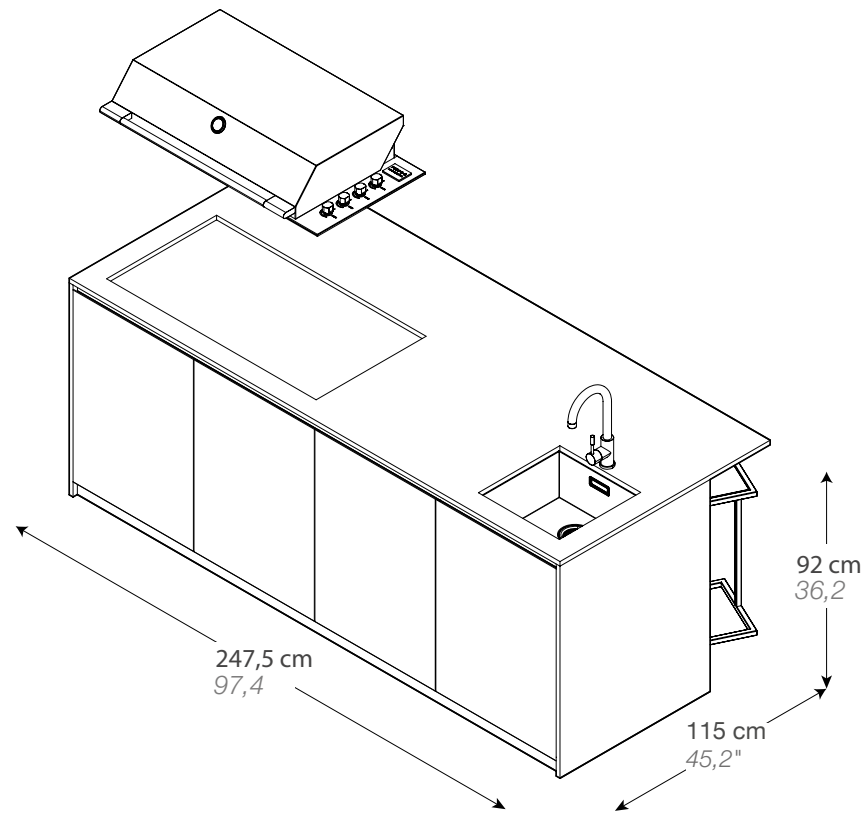

EMPIRE PREMIUM CON BARRA DE BAR

FESFOC

DIMENSIONS / DIMENSIONES

247,5 x 111 x 92H cm / 97,4" x 43,7" x 36,2H"

MATERIAL / MATERIAL

Porcelain Countertop
Encimera Acabado Porcelánico
REF. 20111 0002

**To see all the available finishes go to the finishes section / Para ver todos los acabados porcelánicos disponibles ver apartado*