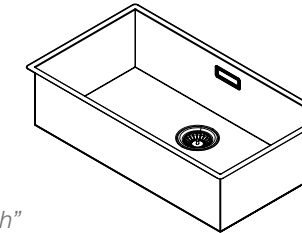

More info / Ver más -->

SINK / FREGADERO

SINK 40 **
REF. 12111 0004

Stainless steel / Acero inoxidable
Satin / Satinado
40 x 40 x 20 cm / 15,7" x 15,7" x 7,8h"

SINK 74
REF. 12111 0006

Stainless steel / Acero inoxidable
Satin / Satinado
74 x 40 x 20 cm / 29,1" x 15,7" x 7,8h"