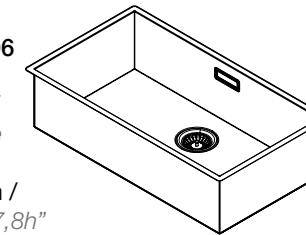

More info / Ver más -->

SINK / FREGADERO

SINK 40 **
REF. 12111 0004

Stainless steel / Acero inoxidable Satin / Satinado 40 x 40 x 20 cm / 15,7" x 15,7" x 7,8h"

SINK 74
REF. 12111 0006

Stainless steel / Acero inoxidable Satin / Satinado 74 x 40 x 20 cm / 29,1" x 15,7" x 7,8h"