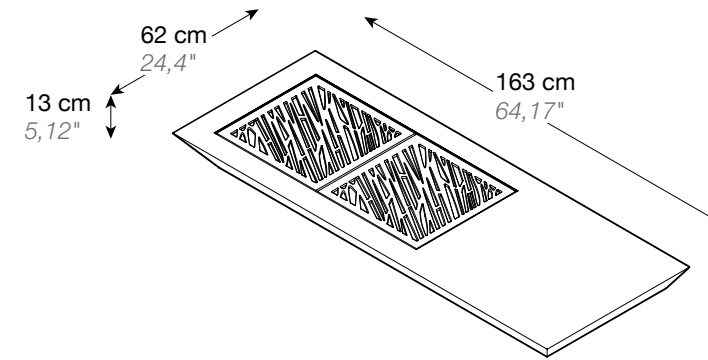

VOLCANO GRILL / PARRILLAS VOLCANO

VOLCANO GRILL ELEGANCE **
REF. 12111 0010

Molten steel grills/
Hierro fundido
Anthracite gray /
Gris antracita

VOLCANO GRILL LUXURY
REF. 12111 0011

Stainless steel /
Acero inoxidable
Mirror polish /
Pulido espejo

More info / Ver más -->

OPTIONAL ACCESSORIES / ACESORIOS OPCIONALES

Griddle / Plancha

Stainless steel /
Acero inoxidable
43,7 x 43,7 x 1,8h cm /
17,2" x 17,2" x 0,7h"

2 GRILL COVER
TAPA PARA 2 PARRILLAS
REF. 08031 2006

Stainless steel /
Acero inoxidable
Satin / Satinado

CUSTOM BBQ COVER
FUNDA

Fabric / Tela
Silver grey /
Gris plata

More info / Ver más -->

VOLCANO GRILL / PARRILLAS VOLCANO

VOLCANO GRILL ELEGANCE **
REF. 12111 0010

Molten steel grills/
Hierro fundido
Anthracite gray /
Gris antracita

VOLCANO GRILL LUXURY
REF. 12111 0011

Stainless steel /
Acero inoxidable
Mirror polish /
Pulido espejo

More info / Ver más -->

OPTIONAL ACCESSORIES / ACESORIOS OPCIONALES

Griddle / Plancha

Stainless steel /
Acero inoxidable
43,7 x 43,7 x 1,8h cm /
17,2" x 17,2" x 0,7h"

2 GRILL COVER
TAPA PARA 2 PARRILLAS
REF. 08031 2006

Stainless steel /
Acero inoxidable
Satin / Satinado

CUSTOM BBQ COVER
FUNDA

Fabric / Tela
Silver grey /
Gris plata

More info / Ver más -->