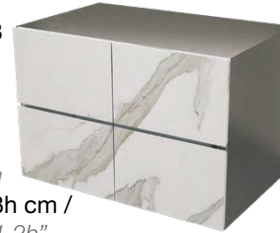

232 Lbs / 106 Kg
120 x 71,7 x 79,3h cm /
47,2" x 28,2" x 31,2h"