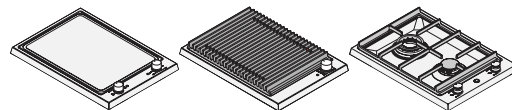

MORE OPTIONS
MAS OPCIONES