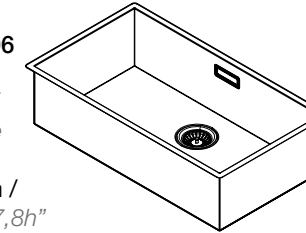

Stainless steel /
Acero inoxidable
Satin / Satinado
74 x 40 x 20 cm /
29,1" x 15,7" x 7,8h"

*For a different cabinetry composition, please go to the cabinets section / Para otra composición de muebles, vaya al apartado de muebles