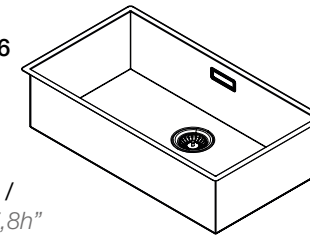

More info / Ver más -->

SINK / FREGADERO

SINK 40 **
REF. 12111 0004

Stainless steel / Acero inoxidable Satin / Satinado 40 x 40 x 20 cm / 15,7" x 15,7" x 7,8h"

SINK 74
REF. 12111 0006

Stainless steel / Acero inoxidable Satin / Satinado 74 x 40 x 20 cm / 29,1" x 15,7" x 7,8h"