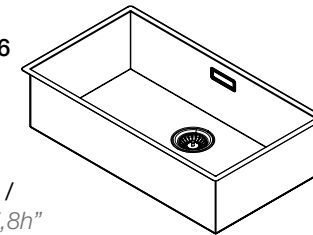

More info / Ver más -->

SINK / FREGADERO

SINK 40 **
REF. 12111 0004

Stainless steel / Acero inoxidable Satin / Satinado 40 x 40 x 20 cm / 15,7" x 15,7" x 7,8h"

SINK 74
REF. 12111 0006

Stainless steel / Acero inoxidable Satin / Satinado 74 x 40 x 20 cm / 29,1" x 15,7" x 7,8h"