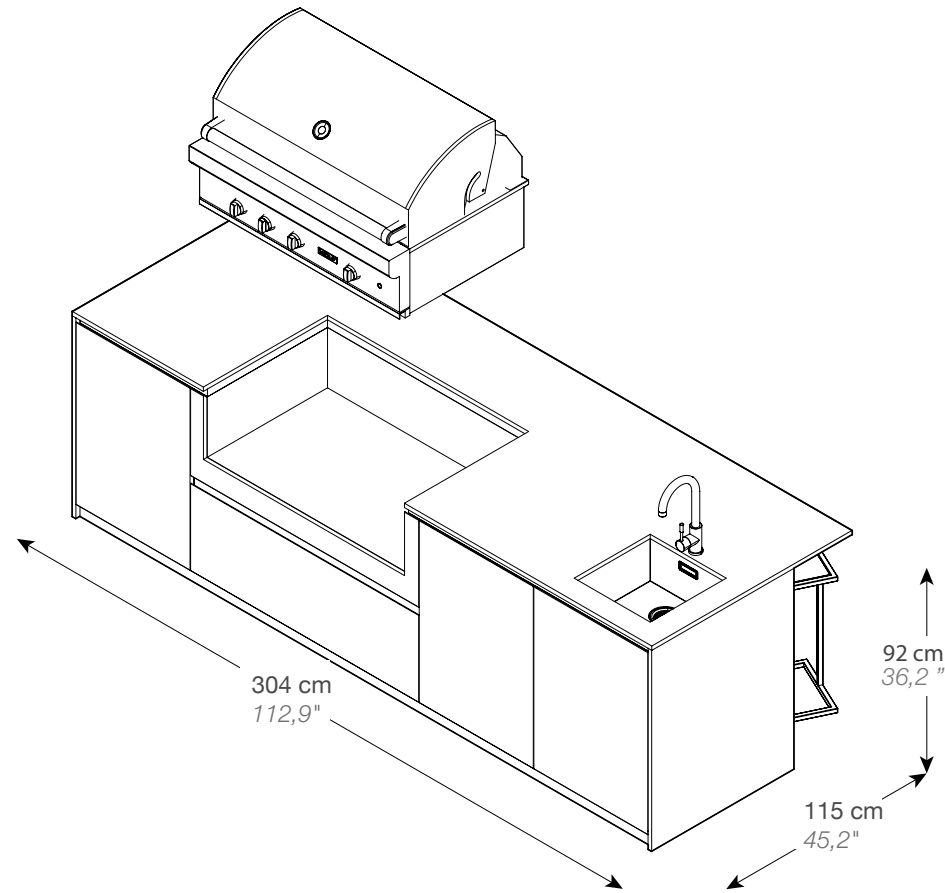

EMPIRE PRO SUBZERO BAR

EMPIRE PRO SUBZERO CON BARRA DE BAR

FESFOC

*The Empire collection is fully customizable and it is available in different sizes and shapes such as U and L. For further enquiries, kindly contact our Team. / La colección Empire es muy personalizable y está disponible en diferentes tamaños y formas como por ejemplo en forma de U y en forma de L. Para más información, contacte a nuestro Equipo.

DIMENSIONS / DIMENSIONES

307,5 x 111 x 92H cm / 120" x 43,7" x 36.8H"

MATERIAL / MATERIAL

Porcelain Countertop
Encimera Acabado Porcelánico
REF. 20111 0004

*To see all the available finishes go to the finishes section / Para ver todos los acabados porcelánicos disponibles ver apartado

REFERENCES/

REFERENCIAS

- 1x Empire Grill Cabinet 120 / Mueble Empire 120 para módulo de gas. Ref. 15051 0060
- 1x Empire Cabinet 60 / Mueble Empire 60. Ref. 15051 0006
- 1x Empire Sink Cabinet 60 / Mueble Empire 60 para fregadero 40 x 40. Ref. 15051 0008
- 1x Porcelain countertop / Encimera acabado porcelánico
- 1x SS Sink 40 / Fregadero de acero inoxidable 40 x 40 cm. Ref 12111 0004
- 1x SS Tap Standard / Grifo de acero inoxidable Estandar. Ref. 12111 0000

*Most Grill brands fit into a Fesfoc design. Please contact us for more information / La mayoría de las marcas de parrillas encajan en los diseños Fesfoc. Póngase en contacto con nosotros para obtener más información

GRILL / PARRILLAS

SUBZERO BBQ
BARBACOA SUBZERO
REF. 12111 0014

Stainless steel /
Acero inoxidable
Satin / Satinado