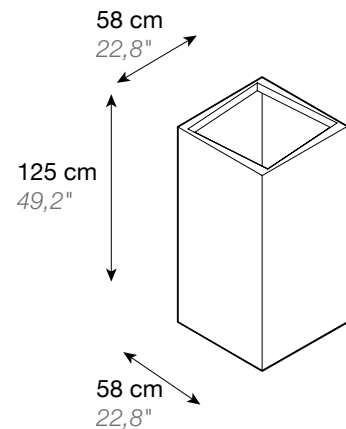

REF.	MATERIAL MATERIAL	FINISH ACABADO
13081 0025 SS	Stainless steel <i>Acero inoxidable</i>	Satin <i>Satinado</i>
13081 0025 PI	Galvanized steel <i>Acero galvanizado</i>	Painted <i>Pintado</i>
13081 0025 SC	Corten <i>Corten</i>	Corten <i>Corten</i>

0,42 m³ 97 lbs / 44 Kg

TECHNICAL SPECIFICATIONS / CARACTERÍSTICAS TÉCNICAS