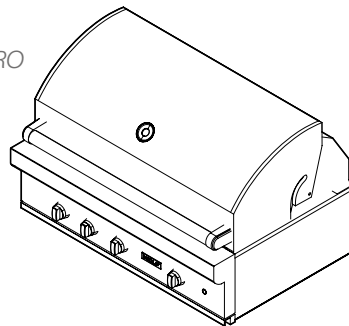

EMPIRE PRO SUBZERO BAR

EMPIRE PRO SUBZERO CON BARRA DE BAR

FESFOC

*The Empire collection is fully customizable and it is available in different sizes and shapes such as U and L. For further enquiries, kindly contact our Team. / La colección Empire es muy personalizable y está disponible en diferentes tamaños y formas como por ejemplo en forma de U y en forma de L. Para más información, contacte a nuestro Equipo.

DIMENSIONS / DIMENSIONES

307,5 x 111 x 92H cm / 120" x 43,7" x 36.8H"

MATERIAL / MATERIAL

Porcelain Countertop
Encimera Acabado Porcelánico
REF. 20111 0004

*To see all the available finishes go to the finishes section / Para ver todos los acabados porcelánicos disponibles ver apartado

REFERENCES/

REFERENCIAS

- 1x Empire Grill Cabinet 120 / Mueble Empire 120 para módulo de gas. Ref. 15051 0060
- 1x Empire Cabinet 60 / Mueble Empire 60. Ref. 15051 0006
- 1x Empire Sink Cabinet 60 / Mueble Empire 60 para fregadero 40 x 40. Ref. 15051 0008
- 1x Porcelain countertop / Encimera acabado porcelánico
- 1x SS Sink 40 / Fregadero de acero inoxidable 40 x 40 cm. Ref 12111 0004
- 1x SS Tap Standard / Grifo de acero inoxidable Estandar. Ref. 12111 0000

*Most Grill brands fit into a Fesfoc design. Please contact us for more information / La mayoría de las marcas de parrillas encajan en los diseños Fesfoc. Póngase en contacto con nosotros para obtener más información

GRILL / PARRILLAS

SUBZERO BBQ
BARBACOA SUBZERO
REF. 12111 0014

Stainless steel /
Acero inoxidable
Satin / Satinado

MORE OPTIONS

MAS OPCIONES

More info / Ver más -->

TAP / GRIFO

STANDARD **
REF. 12111 0000

Stainless steel 304 /
Acero inoxidable 304
Satin / Satinado

PROFESSIONAL
REF. 12111 0001

Stainless steel 304 /
Acero inoxidable 304
Satin / Satinado

MORE OPTIONS
MAS OPCIONES

More info / Ver más -->

SINK / FREGADERO