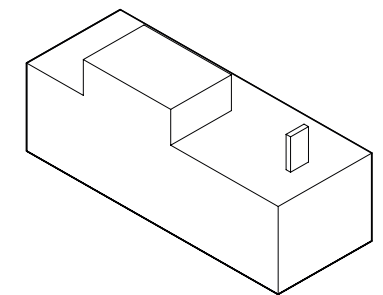

More info / Ver más -->

MOOREA STOOL
TABURETE

REF. 17091 0000
Mirror polish / Pulido espejo

REF. 17091 0000-G
Anthracite grey / Gris antracita
REF. 17091 0000-W
White / Blanco

CUSTOM BBQ COVER
FUNDA

Fabric / Tela
Silver grey /
Gris plata