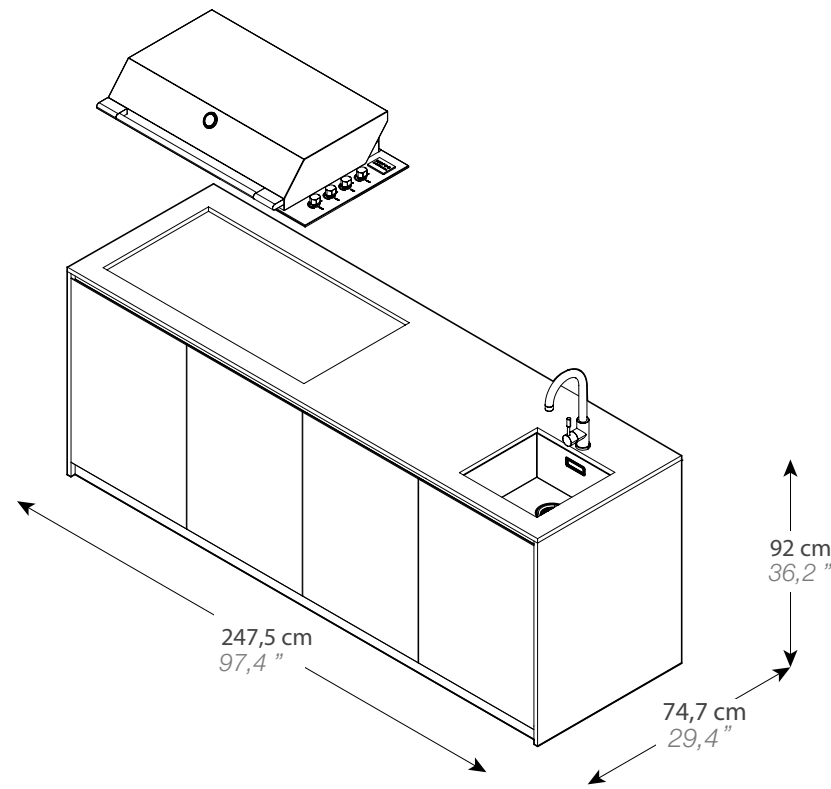

RAL 9005

RAL 8017

STAINLESS STEEL

EMPIRE PREMIUM

EMPIRE PREMIUM

FESFOC

DIMENSIONS / DIMENSIONES

247,5 x 74,7 x 92H cm / 97,4" x 29,4" x 36,2H"