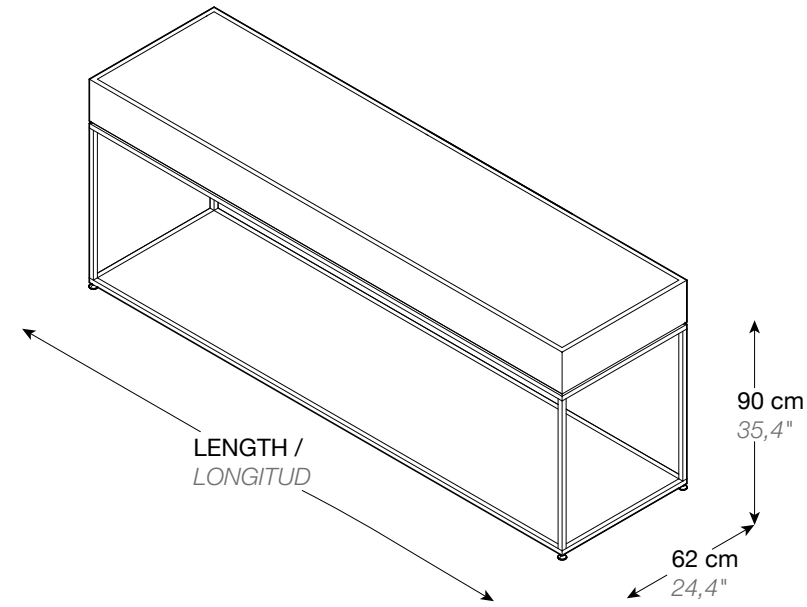

COCOA ELITE GAS

COCOA ÉLITE GAS

FESFOC

REF.	LENGTH / LONGITUD
REF. 17032 0000	235 cm / 92,5"
REF. 19051 0000	245 cm / 96,4"

MATERIAL / MATERIAL

Porcelain Countertop
Encimera Acabado Porcelánico

**To see all the available finishes go to the finishes section / Para ver todos los acabados porcelánicos disponibles ver apartado*