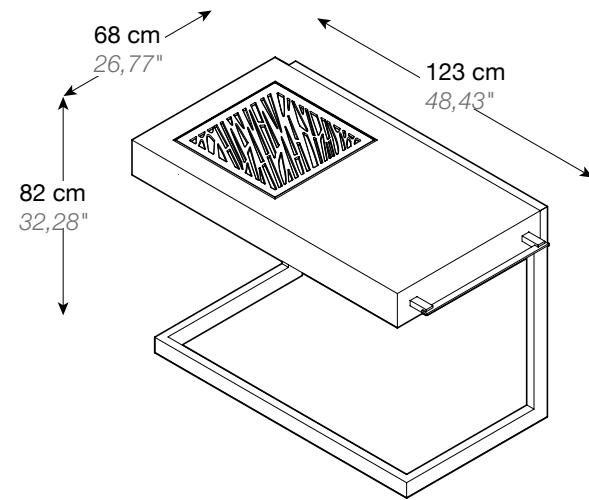

FESFOC

AKAN COAL BBQ

BBQ DE CARBÓN AKAN

FESFOC

AKAN COAL BBQ

BBQ DE CARBÓN AKAN

DIMENSIONS / DIMENSIONES

REF. 12021 0001
123 x 68 x 82H cm / 48,43" x 26,77" x 31,89"