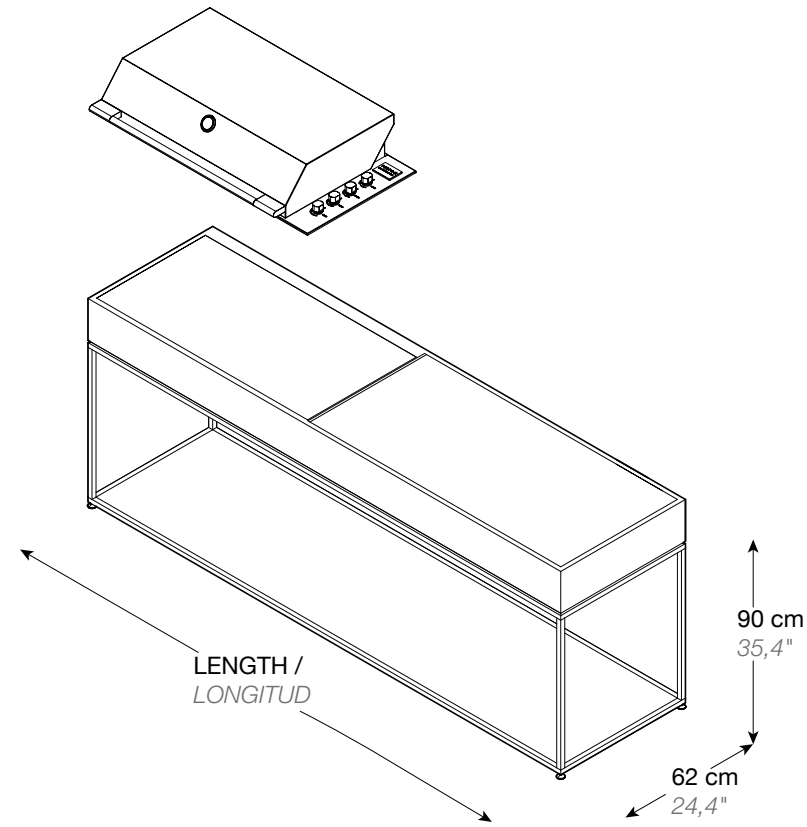

COCOA ÉLITE GAS

REF.	LENGTH / LONGITUD
------	----------------------

REF. 17032 0008	235 cm / 92,5"
REF. 19051 0002	245 cm / 96,4"

MATERIAL / MATERIAL

 Porcelain Countertop
Encimera Acabado Porcelánico

**To see all the available finishes go to the finishes section /
Para ver todos los acabados porcelánicos disponibles ver apartado*