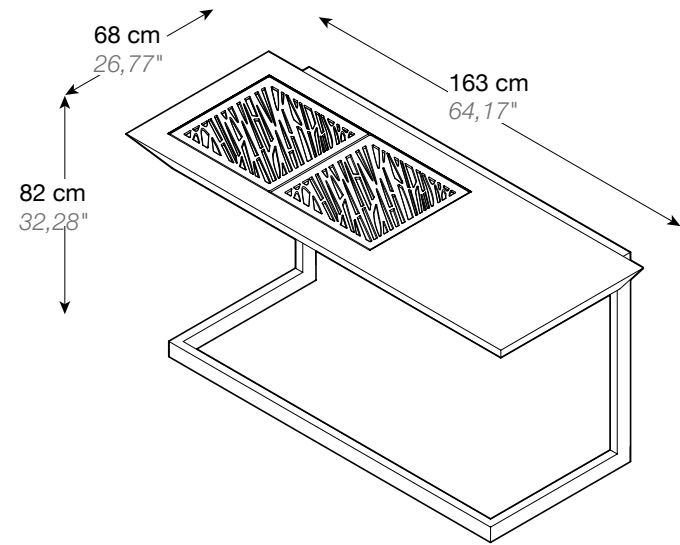

STROMBOLI COAL BBQ

BBQ DE CARBÓN STROMBOLI

DIMENSIONS / DIMENSIONES

REF. 12011 0001
163 x 68 x 82H cm / 64,17" x 26,77" x 32,28"

REFERENCES/ REFERENCIAS

- 1x Stainless steel chassis / Chasis de acero inoxidable
- 1x Selfstanding legs / Patas de acero inoxidable con acabado pulido espejo
- 2x Molten steel grill Mod. Elegance / Parrilla de hierro fundido. Ref. 12111 0010

FESFOC

DIMENSIONS / DIMENSIONES

REF. 12011 0000
163 x 62 x 13H cm / 64,17" x 24,4" x 5,12H"

REFERENCES/ REFERENCIAS

- 1x Stainless steel chassis / Chasis de acero inoxidable
- 1x Selfstanding legs / Patas de acero inoxidable con acabado pulido espejo
- 2x Molten steel grill Mod. Elegance / Parrilla de hierro fundido. Ref. 12111 0010