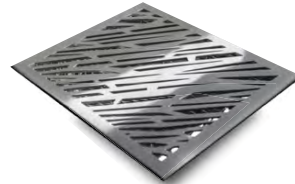

**VOLCANO
GRILL PROFESSIONAL
PARRILLA PROFESSIONAL
REF. 12111 0012**

Stainless steel /
Acero inoxidable
Mirror polish /
Pulido espejo