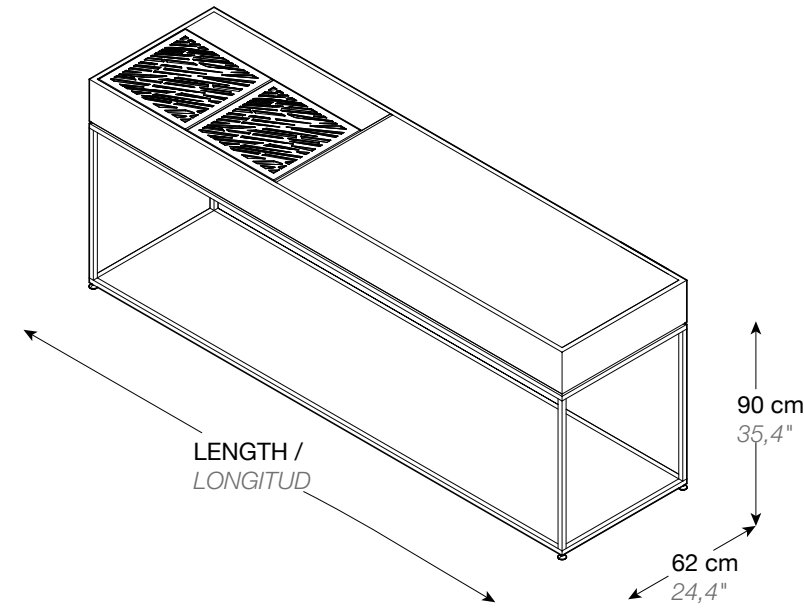

COCOA ELITE GAS

COCOA ÉLITE GAS

FESFOC

REF.	LENGTH / LONGITUD

REF. 17032 0005	235 cm / 92,5"
REF. 19051 0006	245 cm / 96,4"

MATERIAL / MATERIAL

Porcelain Countertop
Encimera Acabado Porcelánico

**To see all the available finishes go to the finishes section /
Para ver todos los acabados porcelánicos disponibles ver apartado*

REFERENCES/ REFERENCIAS

- 1x **Stainless steel chassis / Chasis de acero inoxidable**
- 1x **Selfstanding legs / Patas de acero inoxidable con acabado pulido espejo**
- 1x **Porcelain countertop and lower shelf / Encimera y estante inferior porcelánico.**
- 2x **Molten steel grill Elegance / Parrilla de hierro fundido. Ref. 12111 0010**

BCN CABINETS / MUEBLES BCN

**For a different cabinetry composition, please go to the cabinets section
Para otra composición de muebles, vaya al apartado de muebles*

BCN CABINET 120 WITH DOORS REF. 15051 0062

Stainless steel /
Acero inoxidable
Satin / Satinado
149 Lbs / 68 Kg

BCN CABINET 60 WITH DOOR REF. 15051 0057

Stainless steel /
Acero inoxidable
Satin / Satinado
116 Lbs / 53 Kg

BCN SINK CABINET 60 REF. 15051 0008

Stainless steel /
Acero inoxidable
Satin / Satinado
116 Lbs / 53 Kg

VOLCANO GRILL / PARRILLAS VOLCANO

VOLCANO GRILL ELEGANCE ** REF. 12111 0010

Molten steel grills/
Hierro fundido
Anthracite gray /
Gris antracita

VOLCANO GRILL LUXURY REF. 12111 0011

Stainless steel /
Acero inoxidable
Mirror polish /
Pulido espejo

VOLCANO GRILL PROFESSIONAL REF. 12111 0012

Stainless steel /
Acero inoxidable
Mirror polish /
Pulido espejo

More info / Ver más -->

OPTIONAL ACCESSORIES / ACESORIOS OPCIONALES

COVER FOR THE SINK 40 TAPA PARA FREGADERO 40 REF. 10041 2011

Stainless steel /
Acero inoxidable
Satin / Satinado

More info / Ver más -->

2 GRILL COVER TAPA PARA 2 PARRILLAS REF. 08031 2006

Stainless steel /
Acero inoxidable
Satin / Satinado

CUSTOM BBQ COVER FUNDA

Fabric / Tela
Silver grey /
Gris plata

Back to table of contents / Regresar a la tabla de contenidos