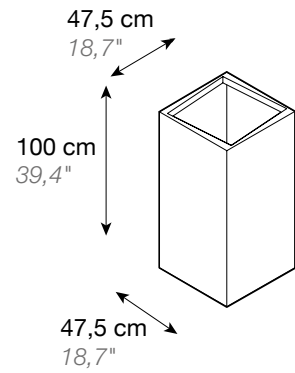

REF.	MATERIAL MATERIAL	FINISH ACABADO
13081 0024 SS	Stainless steel <i>Acero inoxidable</i>	Satin <i>Satinado</i>
13081 0024 PI	Galvanized steel <i>Acero galvanizado</i>	Painted <i>Pintado</i>
13081 0024 SC	Corten <i>Corten</i>	Corten <i>Corten</i>

0,225 m³ 65 lbs / 29,5 Kg