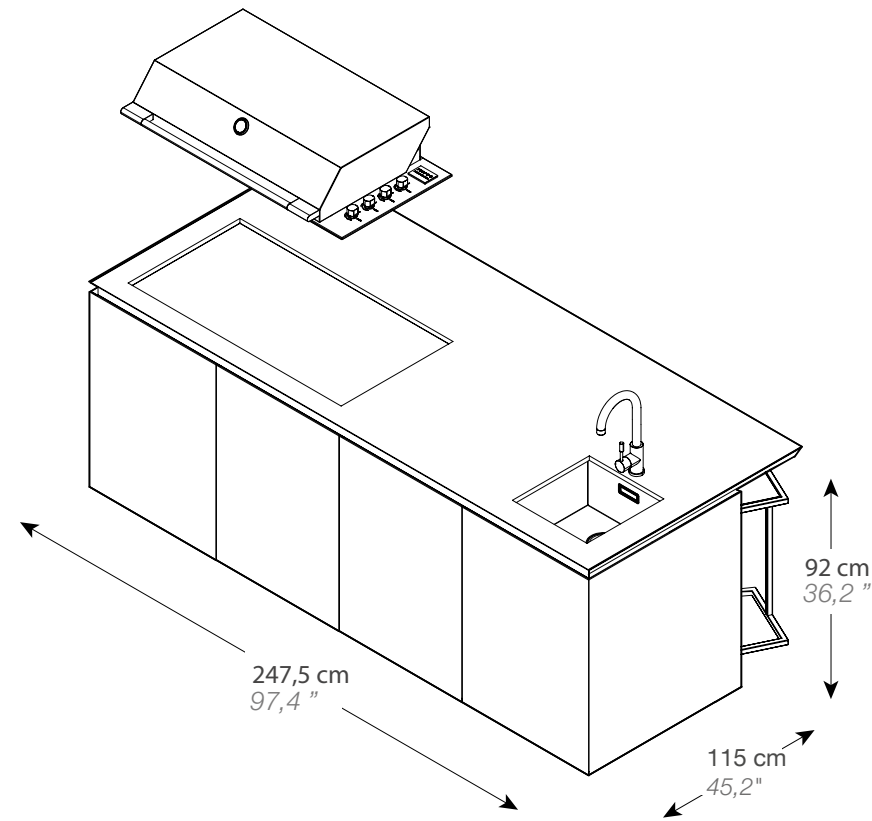

EMPIRE DIAMOND CON BARRA DE BAR

FESFOC

DIMENSIONS / DIMENSIONES

247,5 x 111 x 92H cm / 97,4" x 43,7" x 36,2H"

MATERIAL / MATERIAL

 Porcelain Countertop
Encimera Acabado Porcelánico
REF. 20111 0002

**To see all the available finishes go to the finishes section / Para ver todos los acabados porcelánicos disponibles ver apartado*