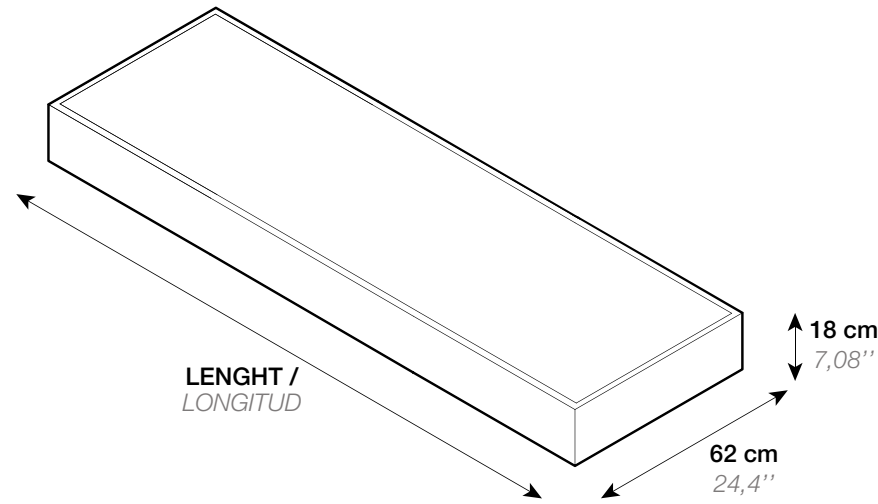

More info / Ver más -->

KRAKATOA ELITE GAS

KRAKATOA ÉLITE GAS

FESFOC

REF.	LENGTH / LONGITUD
REF. 10041 0010	196 cm / 77,16"
REF. 10041 0029	240 cm / 94,48"
REF. 10041 0033	270 cm / 106,2"

MATERIAL / MATERIAL