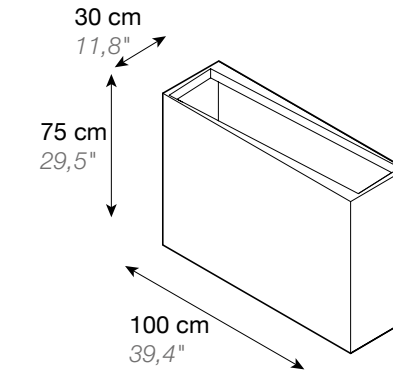

REF.	MATERIAL MATERIAL	FINISH ACABADO
13081 0037 SS	Stainless steel <i>Acero inoxidable</i>	Satin <i>Satinado</i>
13081 0037 PI	Galvanized steel <i>Acero galvanizado</i>	Painted <i>Pintado</i>
13081 0037 SC	Corten <i>Corten</i>	Corten <i>Corten</i>

0,225 m³ 77 lbs / 35 Kg