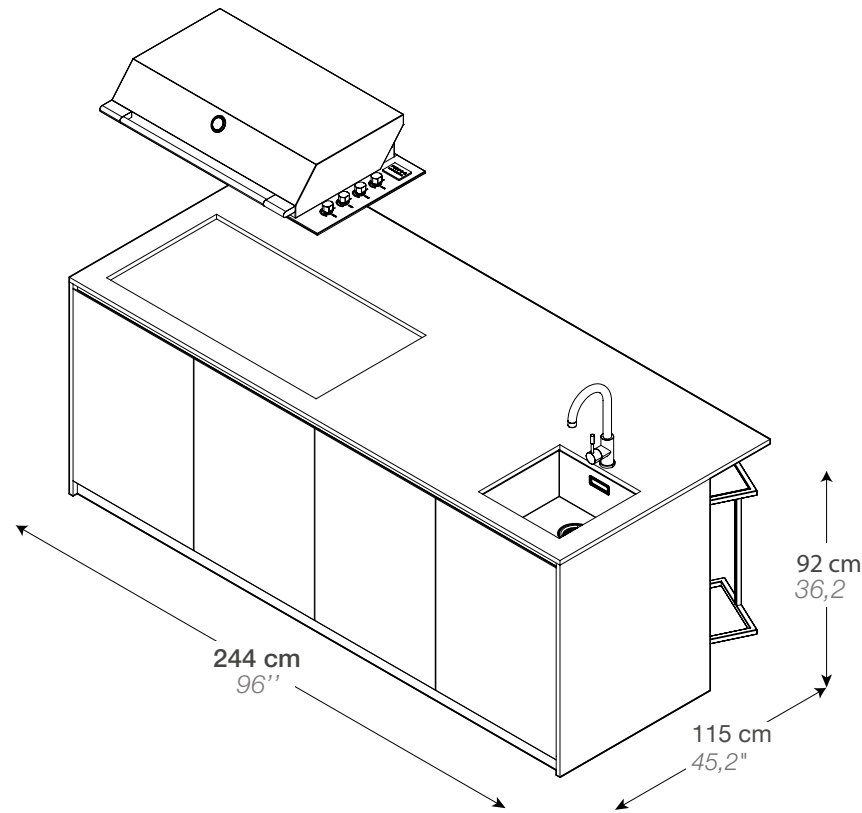

EMPIRE PRO BAR

FESFOC

DIMENSIONS / DIMENSIONES

244 x 111 x 92H cm / 96" x 43,7" x 36,2H"

MATERIAL / MATERIAL

Porcelain Countertop
Encimera Acabado Porcelánico
REF. 20111 0002

*To see all the available finishes go to the finishes section /
Para ver todos los acabados porcelánicos disponibles ver apartado