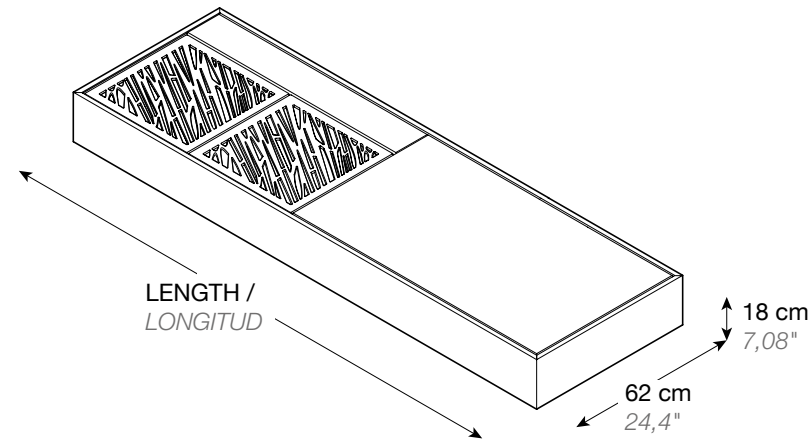

KRAKATOA ELITE GAS

KRAKATOA ÉLITE GAS

FESFOC

REF.	LENGTH / LONGITUD
------	----------------------

REF. 10041 0013	196 cm / 77,16"
REF. 10041 0031	240 cm / 94,48"
REF. 10041 0035	270 cm / 106,2"

MATERIAL / MATERIAL