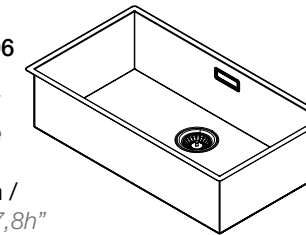

SINK 74
REF. 12111 0006

Stainless steel / Acero inoxidable
Satin / Satinado
74 x 40 x 20 cm / 29,1" x 15,7" x 7,8h"

*For a different cabinetry composition, please go to the cabinets section / Para otra composición de muebles, vaya al apartado de muebles