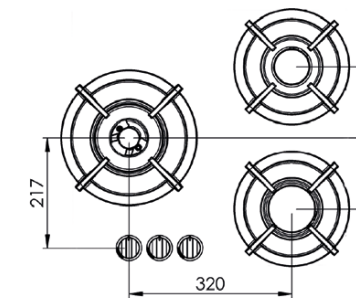

ACCESORIOS MODULES/ ACCESORIOS DE MÓDULOS

**WOK ADAPTER/
ACCESORIO WOK**
31066 0002
Cast iron /
Hierro fundido