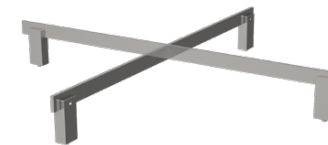

CUTTING BOARD / TABLA DE CORTE

REF. 04071 2008
HPL / HPL
Gray / Gris
40 x 30 cm /
15,7" x 11,8"

PAN STAND / PAELLERO

REF. 04071 1006
Stainless steel /
Acero inoxidable
Satin / Satinado

149 Lbs / 68 Kg
43,5 x 43,5 x 8h cm /
17,1" x 17,1" x 3,1h"