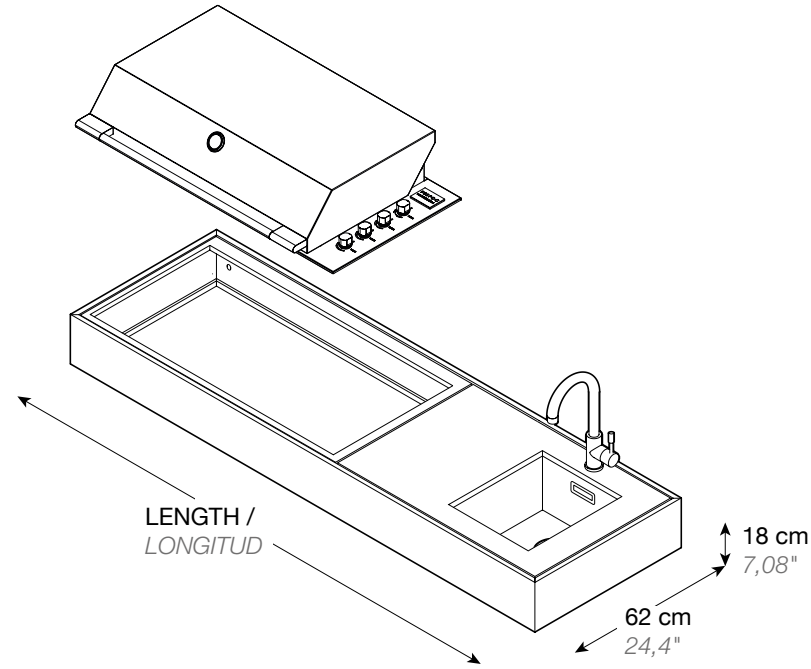

KRAKATOA ELITE GAS

KRAKATOA ÉLITE GAS

LENGTH / LONGITUD

REF.	LENGTH / LONGITUD
REF. 10041 0013	196 cm / 77,16"
REF. 10041 0031	240 cm / 94,48"
REF. 10041 0035	270 cm / 106,2"

MATERIAL / MATERIAL

Porcelain Countertop
Encimera Acabado Porcelánico

*To see all the available finishes go to the finishes section / Para ver todos los acabados porcelánicos disponibles ver apartado

REFERENCES / REFERENCIAS

- 1x Stainless steel chassis / Chasis de acero inoxidable
- 1x Porcelain countertop / Encimera porcelánico.
- 1x SS Sink Mod. 34 / Fregadero de acero inoxidable 34 x 40 cm. Ref 12111 0005
- 1x SS Tap Standard / Grifo de acero inoxidable Estandar. Ref. 12111 0000

GRILL / PARRILLAS

GAS GRILL FIRE BEAST
MÓDULO GAS FIRE BEAST
REF. 10041 0015

Stainless steel / Acero inoxidable
Satin / Satinado
187 Lbs / 85 Kg

GAS GRILL BEAST
MÓDULO GAS BEAST
REF. 10041 0016

Stainless steel / Acero inoxidable
Satin / Satinado
143 Lbs / 65 Kg

MORE OPTIONS
MAS OPCIONES

More info / Ver más -->

FESFOC

TAP / GRIFO

STANDARD **
REF. 12111 0000

Stainless steel 304 / Acero inoxidable 304
Satin / Satinado

PROFESSIONAL
REF. 12111 0001

Stainless steel 304 / Acero inoxidable 304
Satin / Satinado

MORE OPTIONS
MAS OPCIONES

More info / Ver más -->

SINK / FREGADERO

SINK 34 **
REF. 12111 0005

Stainless steel / Acero inoxidable
Satin / Satinado
34 x 40 x 20 cm / 13,3" x 15,7" x 7,8h"

SINK 40
REF. 12111 0004

Stainless steel / Acero inoxidable
Satin / Satinado
40 x 40 x 20 cm / 15,7" x 15,7" x 7,8h"

SINK 74
REF. 12111 0006

Stainless steel / Acero inoxidable
Satin / Satinado
74 x 40 x 20 cm / 29,1" x 15,7" x 7,8h"

**Sink 74: fitable for bbq sizes 94,48" and 106,29" only
Fregadero 74: montaje posible para barbacoas de 240 y 270 cm*

BCN CABINETS / MUEBLES BCN

BCN GRILL CABINET 120
REF. 15051 0060

Stainless steel / Acero inoxidable
Satin / Satinado
149 Lbs / 68 Kg

BCN CABINET 60
REF. 15051 0006

Stainless steel / Acero inoxidable
Satin / Satinado
116 Lbs / 53 Kg

BCN SINK CABINET 60
REF. 15051 0008

Stainless steel / Acero inoxidable
Satin / Satinado
116 Lbs / 53 Kg

**For a different cabinetry composition, please go to the cabinets section
Para otra composición de muebles, vaya al apartado de muebles*

OPTIONAL ACCESSORIES / ACESORIOS OPCIONALES

COVER FOR THE SINK 34 / TAPA FREGADERO 34. REF. 10041 2022

BASE PLINTH / ZÓCALO DE NIVELACIÓN
REF. 14051 1010

Stainless steel / Acero inoxidable
Satin / Satinado

CUSTOM BBQ COVER
FUNDA

Fabric / Tela
Silver grey / Gris plata

COVER FOR THE SINK 40 / TAPA FREGADERO 40. REF. 10041 2011

COVER FOR THE SINK 70 / TAPA FREGADERO 70. REF. 10041 2076

**Leveling base plinth and weight distribution system
Zócalo de nivelación y distribución de peso*

More info / Ver más -->

Back to table of contents / Regresar a la tabla de contenidos