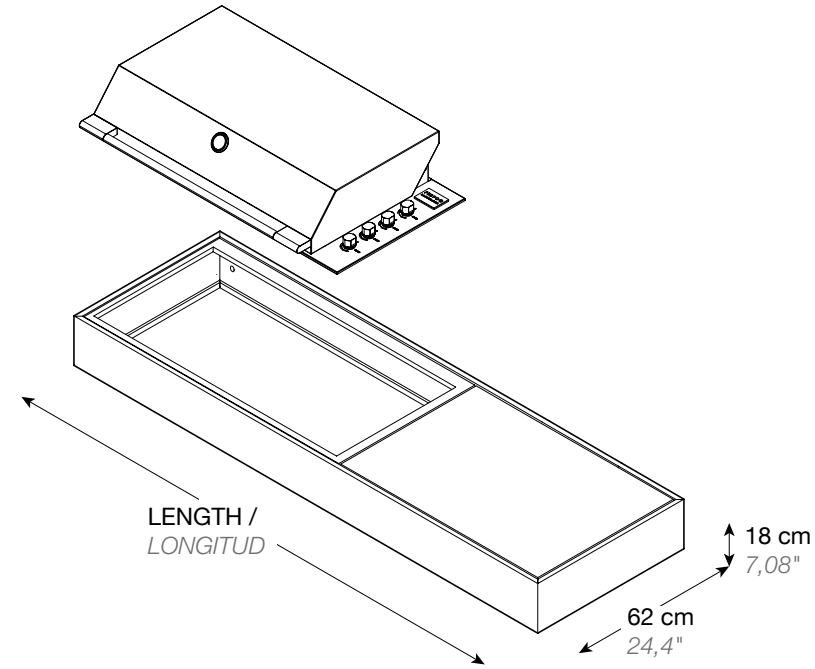

More info / Ver más -->

Back to table of contents / Regresar a la tabla de contenidos

KRAKATOA ELITE GAS

KRAKATOA ÉLITE GAS

FESFOC

REF.	LENGTH / LONGITUD
REF. 10041 0010	196 cm / 77,16"
REF. 10041 0029	240 cm / 94,48"
REF. 10041 0033	270 cm / 106,2"