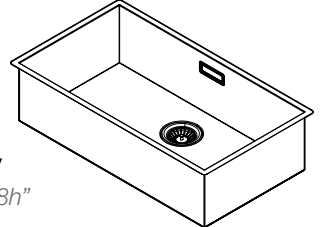

SINK 74
REF. 12111 0006

Stainless steel / Acero inoxidable
Satin / Satinado
74 x 40 x 20 cm / 29,1" x 15,7" x 7,8h"

**Sink 74: fitable for bbq sizes 94,48" and 106,29" only
Fregadero 74: montaje posible para barbacoas de 240 y 270 cm*

BCN CABINETS / MUEBLES BCN

BCN GRILL CABINET 120
REF. 15051 0060

Stainless steel / Acero inoxidable
Satin / Satinado
149 Lbs / 68 Kg