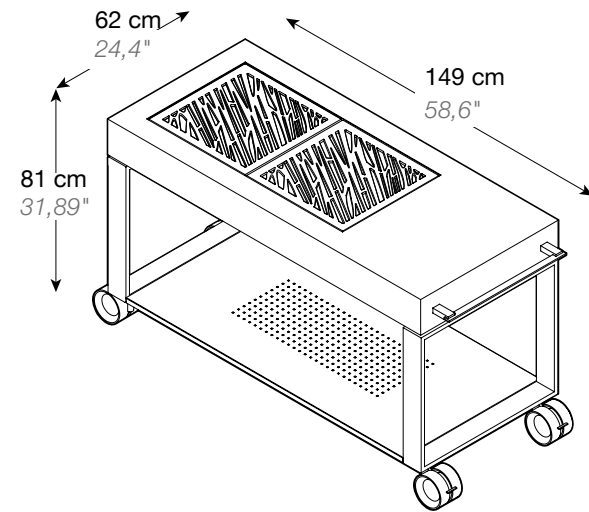

FESFOC

TACORA COAL BBQ

BBQ DE CARBÓN TACORA

DIMENSIONS / DIMENSIONES

REF. 08031 0000

156,5 x 62 x 81H cm / 61,67" x 24,4" x 31,89"

REFERENCES/

REFERENCIAS/