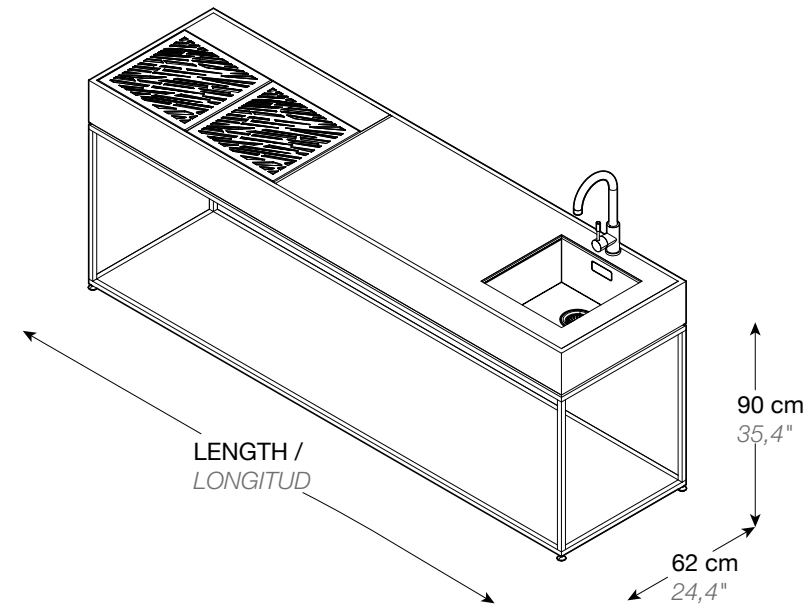

REF.	LENGTH / LONGITUD
------	-------------------

REF. 17032 0005	235 cm / 92,5"
REF. 19051 0006	245 cm / 96,4"

MATERIAL / MATERIAL

 Porcelain Countertop
Encimera Acabado Porcelánico

**To see all the available finishes go to the finishes section / Para ver todos los acabados porcelánicos disponibles ver apartado*