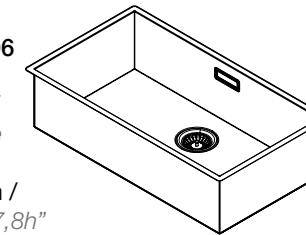

More info / Ver más -->

SINK / FREGADERO

SINK 40 **
REF. 12111 0004

Stainless steel / Acero inoxidable
Satin / Satinado
40 x 40 x 20 cm / 15,7" x 15,7" x 7,8h"

SINK 74
REF. 12111 0006

Stainless steel / Acero inoxidable
Satin / Satinado
74 x 40 x 20 cm / 29,1" x 15,7" x 7,8h"