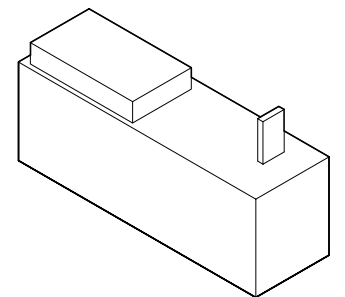

CUSTOM BBQ COVER
FUNDA

Fabric / Tela
Silver grey / Gris plata