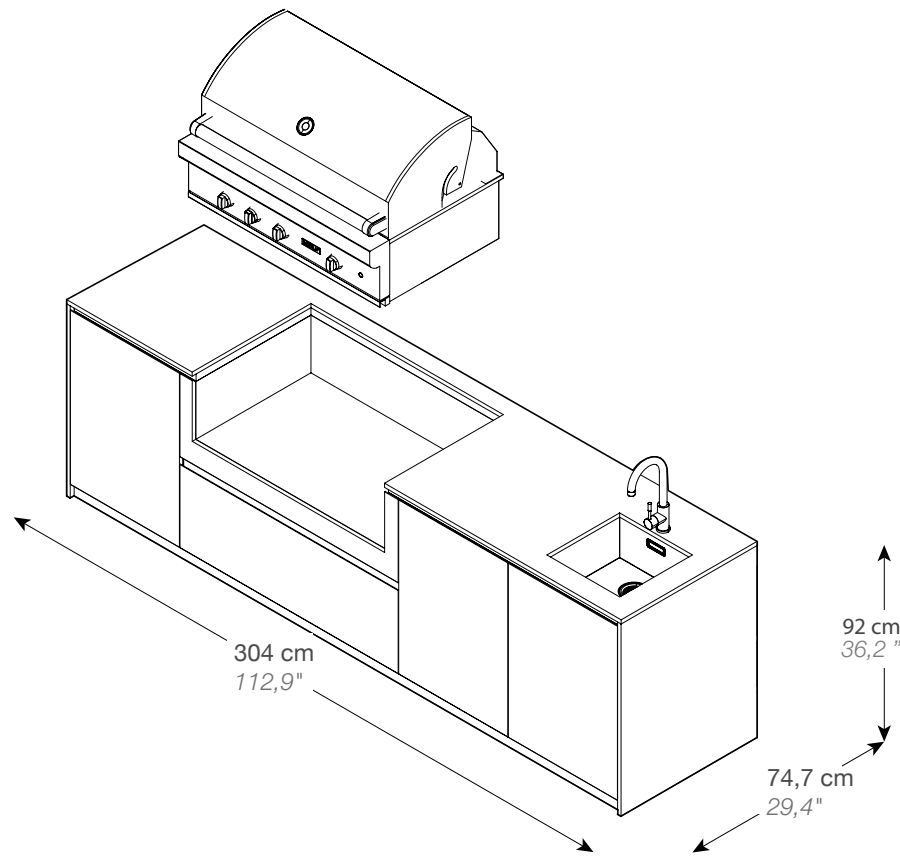

EMPIRE PRO SUBZERO

EMPIRE PRO SUBZERO

FESFOC

*The Empire collection is fully customizable and it is available in different sizes and shapes such as U and L. For further enquiries, kindly contact our Team. / La colección Empire es muy personalizable y está disponible en diferentes tamaños y formas como por ejemplo en forma de U y en forma de L. Para más información, contacte a nuestro Equipo.

DIMENSIONS / DIMENSIONES

307,5 x 74,7 x 92H cm / 121" x 29,4" x 36.2H"

MATERIAL / MATERIAL

Porcelain Countertop
Encimera Acabado Porcelánico
REF. 20111 0003

*To see all the available finishes go to the finishes section / Para ver todos los acabados porcelánicos disponibles ver apartado

REFERENCES/

REFERENCIAS

- 1x Empire Grill Cabinet 120 / Mueble Empire 120 para módulo de gas. Ref. 15051 0060
- 2x Empire Cabinet 60 / Mueble Empire 60. Ref. 15051 0006
- 1x Empire Sink Cabinet 60 / Mueble Empire 60 para fregadero 40 x 40. Ref. 15051 0008
- 1x Porcelain countertop / Encimera acabado porcelánico
- 1x SS Sink 40 / Fregadero de acero inoxidable 40 x 40 cm. Ref. 12111 0004
- 1x SS Tap Standard / Grifo de acero inoxidable Estandar. Ref. 12111 0000

*Most Grill brands fit into a Fesfoc design. Please contact us for more information / La mayoría de las marcas de parrillas encajan en los diseños Fesfoc. Póngase en contacto con nosotros para obtener más información

GRILL / PARRILLAS

SUBZERO BBQ
BARBACOA SUBZERO
REF. 12111 0014

Stainless steel / Acero inoxidable
Satin / Satinado