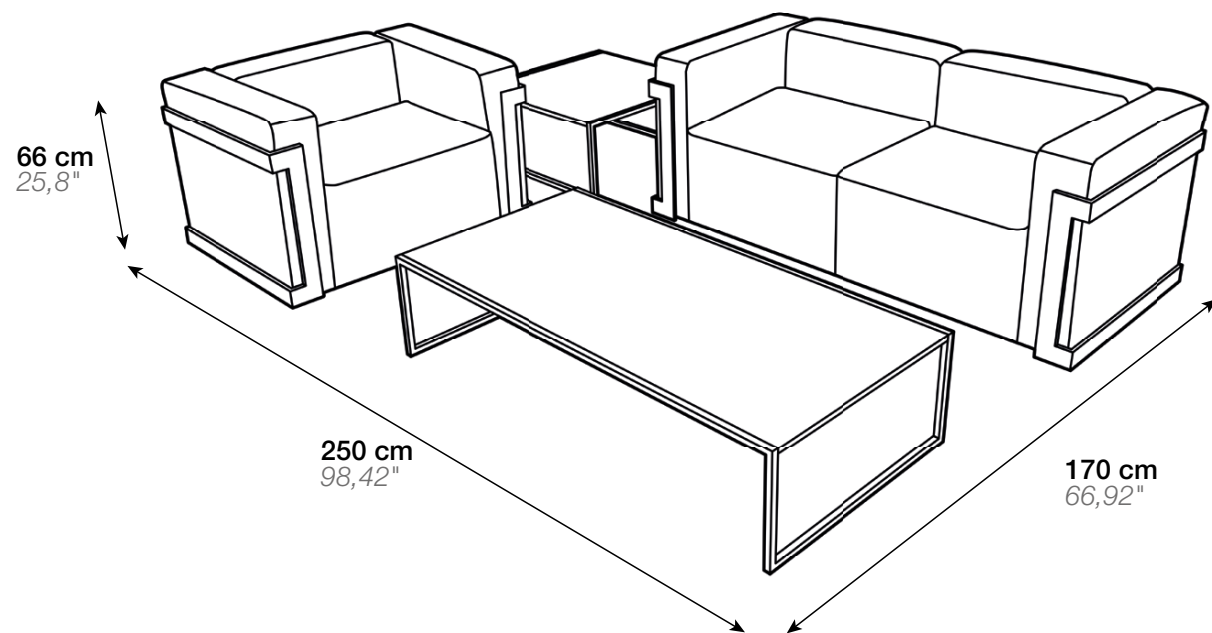

VALHALLA COLLECTION

COLECCIÓN VALHALLA

FESFOC

PREMIUM CONFIGURATION / CONFIGURACIÓN PREMIUM
Armchair Valhalla, Sofa Valhalla 2 Seats, Coffee Table, Center Table.

MATERIAL / MATERIAL

- **Stainless Steel Structure**
  Estructura de Acero Inoxidable
- **Upholstery**
  Tapicería
- **Porcelain Countertop**
  Encimera Acabado Porcelánico

REFERENCES/ REFERENCIAS

- 1x ARMCHAIR VALHALLA
  Ref. 6020 0001
- 1x SOFA VALHALLA 2 SEATS
  Ref. 6020 0002
- 1x COFFEE TABLE
  Ref. 6020 0004
- 1x CENTER TABLE
  Ref. 6020 0005

REF. 6020 0003 - M
Mirror polish / Pulido espejo

REF. 6020 0003 - W
White / Blanco
REF. 6020 0003 - B
Black / Negro
REF. 6020 0003 - G
Grey / Gris

SOFAS / SOFÁS

ARMCHAIR VALHALLA
REF. 6020 0003
Stainless steel /
Acero inoxidable
Upholstery /
Tapicería
97 x 72 x 66 cm /
38,18" x 28,34" x 25,98"

OUTDOOR SERIES / SERIE PARA EXTERIOR

OS1-1
Mirror polish / Pulido espejo
Exterior Upholstery / Tapicería exterior

OS2-1
Powder coated paint / Estructura pintada
Exterior Upholstery / Tapicería exterior

INDOOR SERIES / SERIE PARA INTERIOR

IS1-1
Mirror polish / Pulido espejo
Interior Upholstery / Tapicería interior

IS3-1
Powder coated paint / Estructura pintada
Interior Upholstery / Tapicería interior

IS2-1
Mirror polish / Pulido espejo
Interior Leather / Piel para interiores

IS4-1
Powder coated paint / Estructura pintada
Interior Leather / Piel para interiores

SOFA VALHALLA 2 SEATS
REF. 6020 0001
Stainless steel /
Acero inoxidable
Upholstery /
Tapicería
162 x 72 x 66 cm /
63,77" x 28,3" x 25,98"

OUTDOOR SERIES / SERIE PARA EXTERIOR

OS1-2
Mirror polish / Pulido espejo
Exterior Upholstery / Tapicería exterior

OS2-2
Powder coated paint / Estructura pintada
Exterior Upholstery / Tapicería exterior

INDOOR SERIES / SERIE PARA INTERIOR

IS1-2
Mirror polish / Pulido espejo
Interior Upholstery / Tapicería interior

IS3-2
Powder coated paint / Estructura pintada
Interior Upholstery / Tapicería interior

IS2-2
Mirror polish / Pulido espejo
Interior Leather / Piel para interiores

IS4-2
Powder coated paint / Estructura pintada
Interior Leather / Piel para interiores