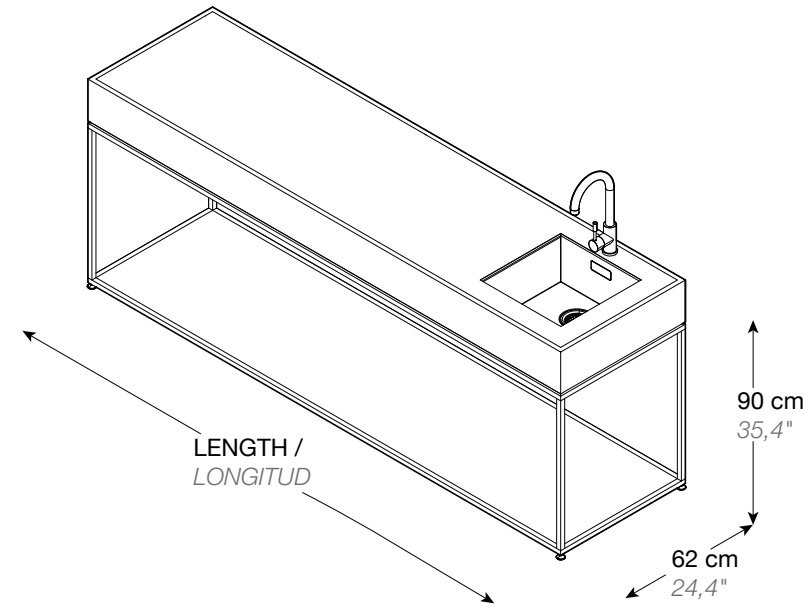

COCOA ELITE GAS

COCOA ÉLITE GAS

FESFOC

TECHNICAL SPECIFICATIONS / CARACTERÍSTICAS TÉCNICAS

REF.	LENGTH / LONGITUD

REF. 17032 0001	235 cm / 92,5"
REF. 19051 0003	245 cm / 96,4"

MATERIAL / MATERIAL

Porcelain Countertop
Encimera Acabado Porcelánico

*To see all the available finishes go to the finishes section / Para ver todos los acabados porcelánicos disponibles ver apartado

REFERENCES / REFERENCIAS

- 1x Stainless steel chassis / Chasis de acero inoxidable
- 1x Selfstanding legs / Patas de acero inoxidable con acabado pulido espejo
- 1x Porcelain countertop and lower shelf / Encimera y estante inferior en porcelánico.
- 1x SS Sink 40 / Fregadero de acero inoxidable 40 x 40 cm. Ref 12111 0004
- 1x SS Tap Standard / Grifo de acero inoxidable Estandar. Ref. 12111 0000

TAP / GRIFO

STANDARD **
REF. 12111 0000

Stainless steel 304 / Acero inoxidable 304
Satin / Satinado

PROFESSIONAL
REF. 12111 0001

Stainless steel 304 / Acero inoxidable 304
Satin / Satinado

MORE OPTIONS
MAS OPCIONES

More info / Ver más -->

SINK / FREGADERO

SINK 40 **
REF. 12111 0004

Stainless steel / Acero inoxidable
Satin / Satinado
40 x 40 x 20 cm / 15,7" x 15,7" x 7,8h"

BCN CABINETS / MUEBLES BCN

BCN CABINET 120 WITH DOORS
REF. 15051 0062

Stainless steel / Acero inoxidable
Satin / Satinado
149 Lbs / 68 Kg

BCN CABINET 60 WITH DOOR
REF. 15051 0057

Stainless steel / Acero inoxidable
Satin / Satinado
116 Lbs / 53 Kg

BCN SINK CABINET 60
REF. 15051 0008

Stainless steel / Acero inoxidable
Satin / Satinado
116 Lbs / 53 Kg

*For a different cabinetry composition, please go to the cabinets section / Para otra composición de muebles, vaya al apartado de muebles

OPTIONAL ACCESSORIES / ACESORIOS OPCIONALES

COVER FOR THE SINK 40
TAPA PARA FREGADERO 40
REF. 10041 2011

Stainless steel / Acero inoxidable
Satin / Satinado

More info / Ver más -->

CUSTOM BBQ COVER
FUNDA

Fabric / Tela
Silver grey / Gris plata